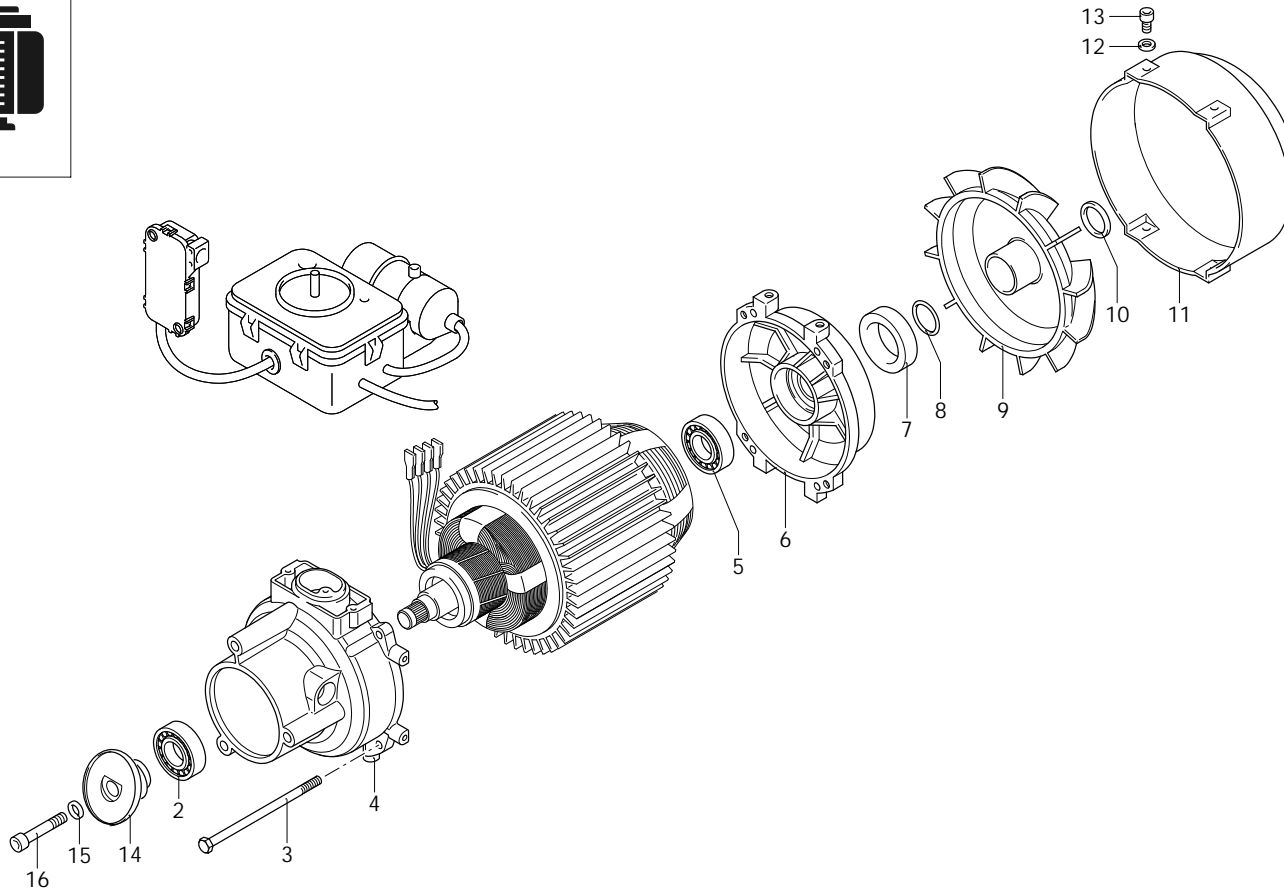

# MPX 30EHB

P	Code	Q	Serial Number
1	4381930	1	
2	3400800	1	
3	2320090	4	
4	4380400	1	
5	1460590	1	
6	4380410	1	
7	1461200	1	
8	394280	1	
9	3440370	1	
10	3441000	1	
11	4380820	1	
12	1680960	2	
13	1460460	2	
14	3400600	1	
15	3081750	1	
16	3081950	1	