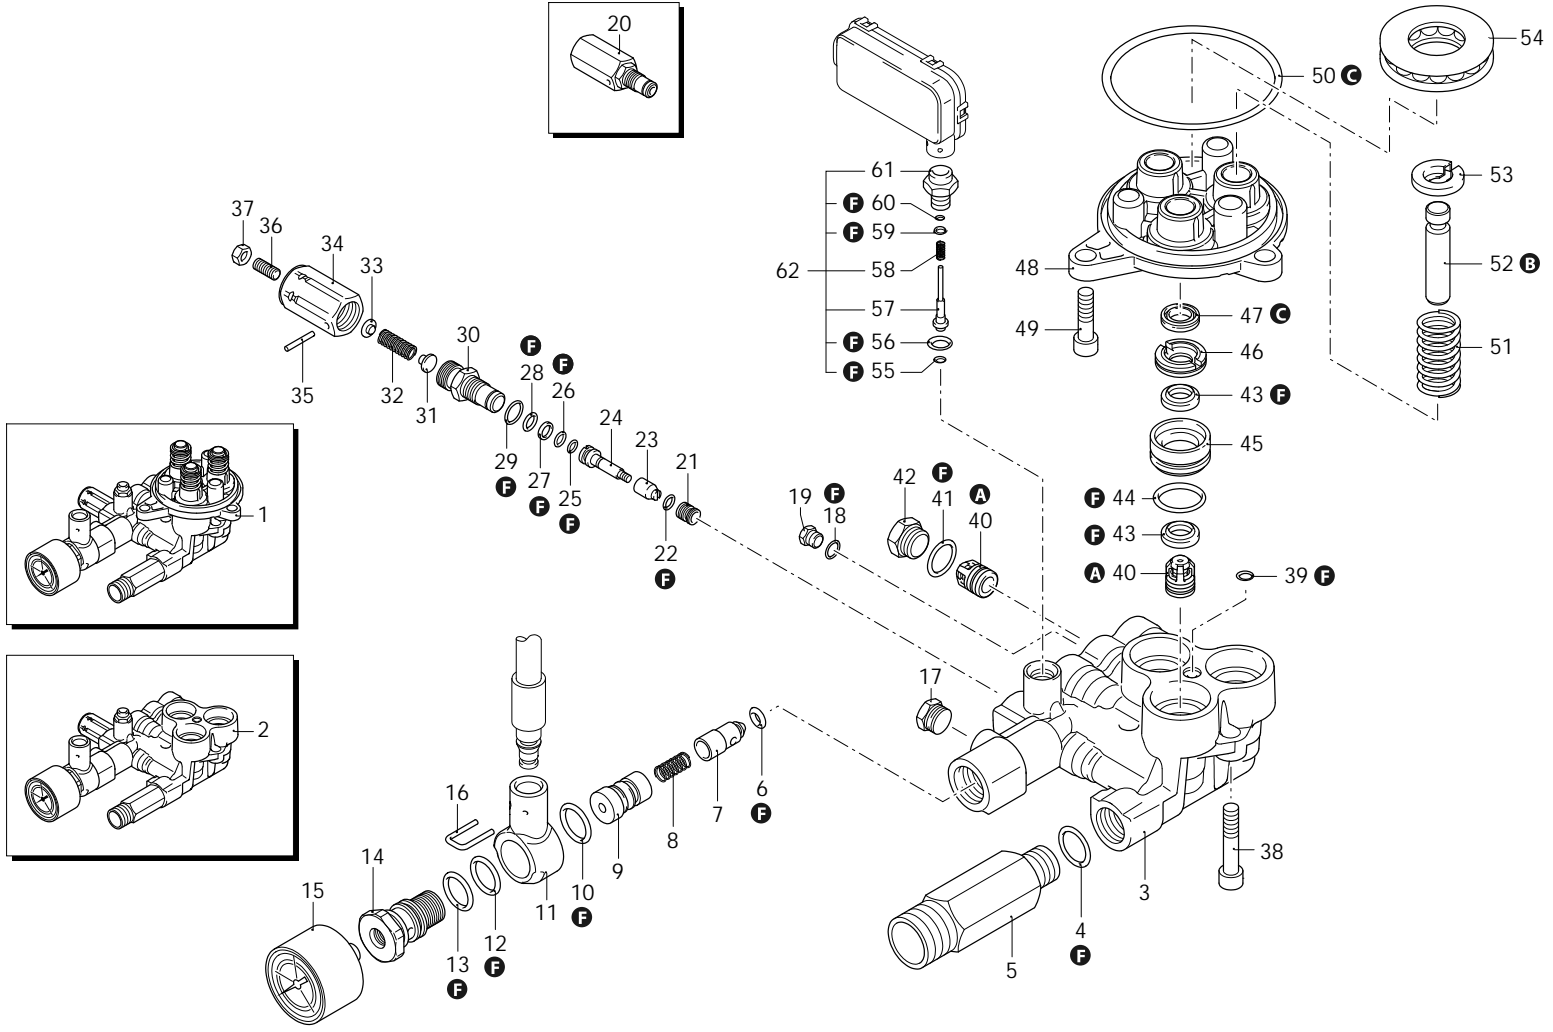

A	
B	
C	
F	

P	Code	Q	Serial Number
1	47512	1	
2	46756	1	
3	3400970	1	
4	740290	1	
5	3401000	1	
6	1460431	1	
7	2901070	1	
8	3780450	1	
9	3401100	1	
10	2840890	1	
11	3960430	1	
12	3961100	1	
13	1200690	1	
14	3960440	1	
15	43456	1	
16	4240270	1	
17	620301	1	
18	1682800	1	
19	3720730	1	
20	42709	1	
21	2901270	1	
22	600180	1	
23	1460151	1	
24	2021900	1	
25	1080190	1	
26	600180	1	
27	1080401	1	
28	770140	1	
29	2841520	1	
30	1344870	1	
31	1343450	1	
32	1460190	1	
33	1980220	1	
34	1344881	1	
35	1080070	1	
36	1980470	1	
37	1060120	1	
38	800220	3	
39	3400650	3	
40	2849051	6	
41	2841520	3	
42	2841530	3	
43	2841910	6	
44	770590	3	
45	2840550	3	
46	2841390	3	
47	1683500	3	
48	3400020	1	
49	2900500	4	
50	3040510	1	
51	2901170	3	
52	2840530	3	

AR-0_04-029_v01

220-240 V~ / 50-60 Hz

Schuko

17/05/2024