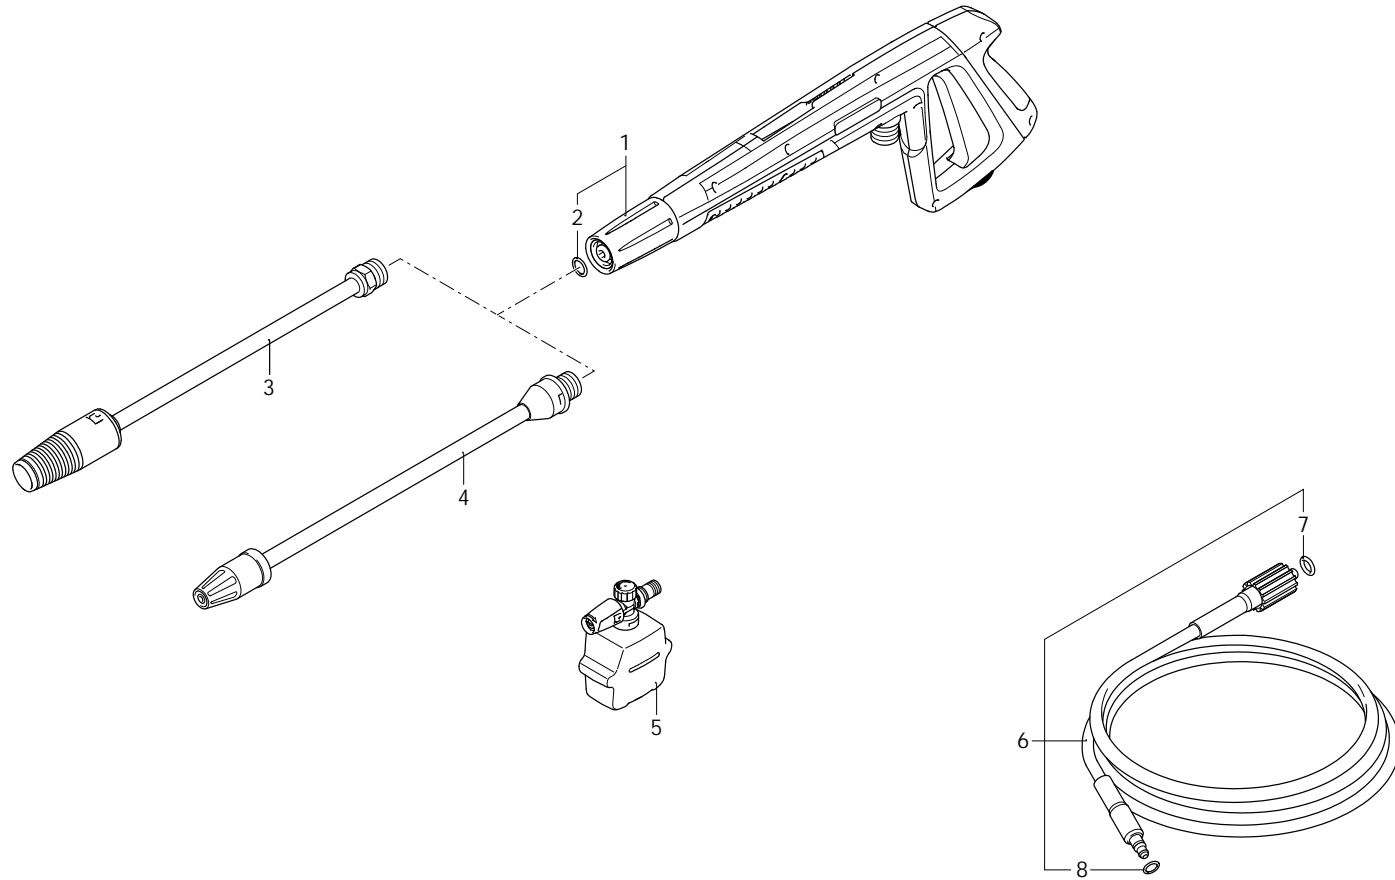

AR-0_02-162_v01

220-240 V~ / 50-60 Hz

Schuko

17/05/2024